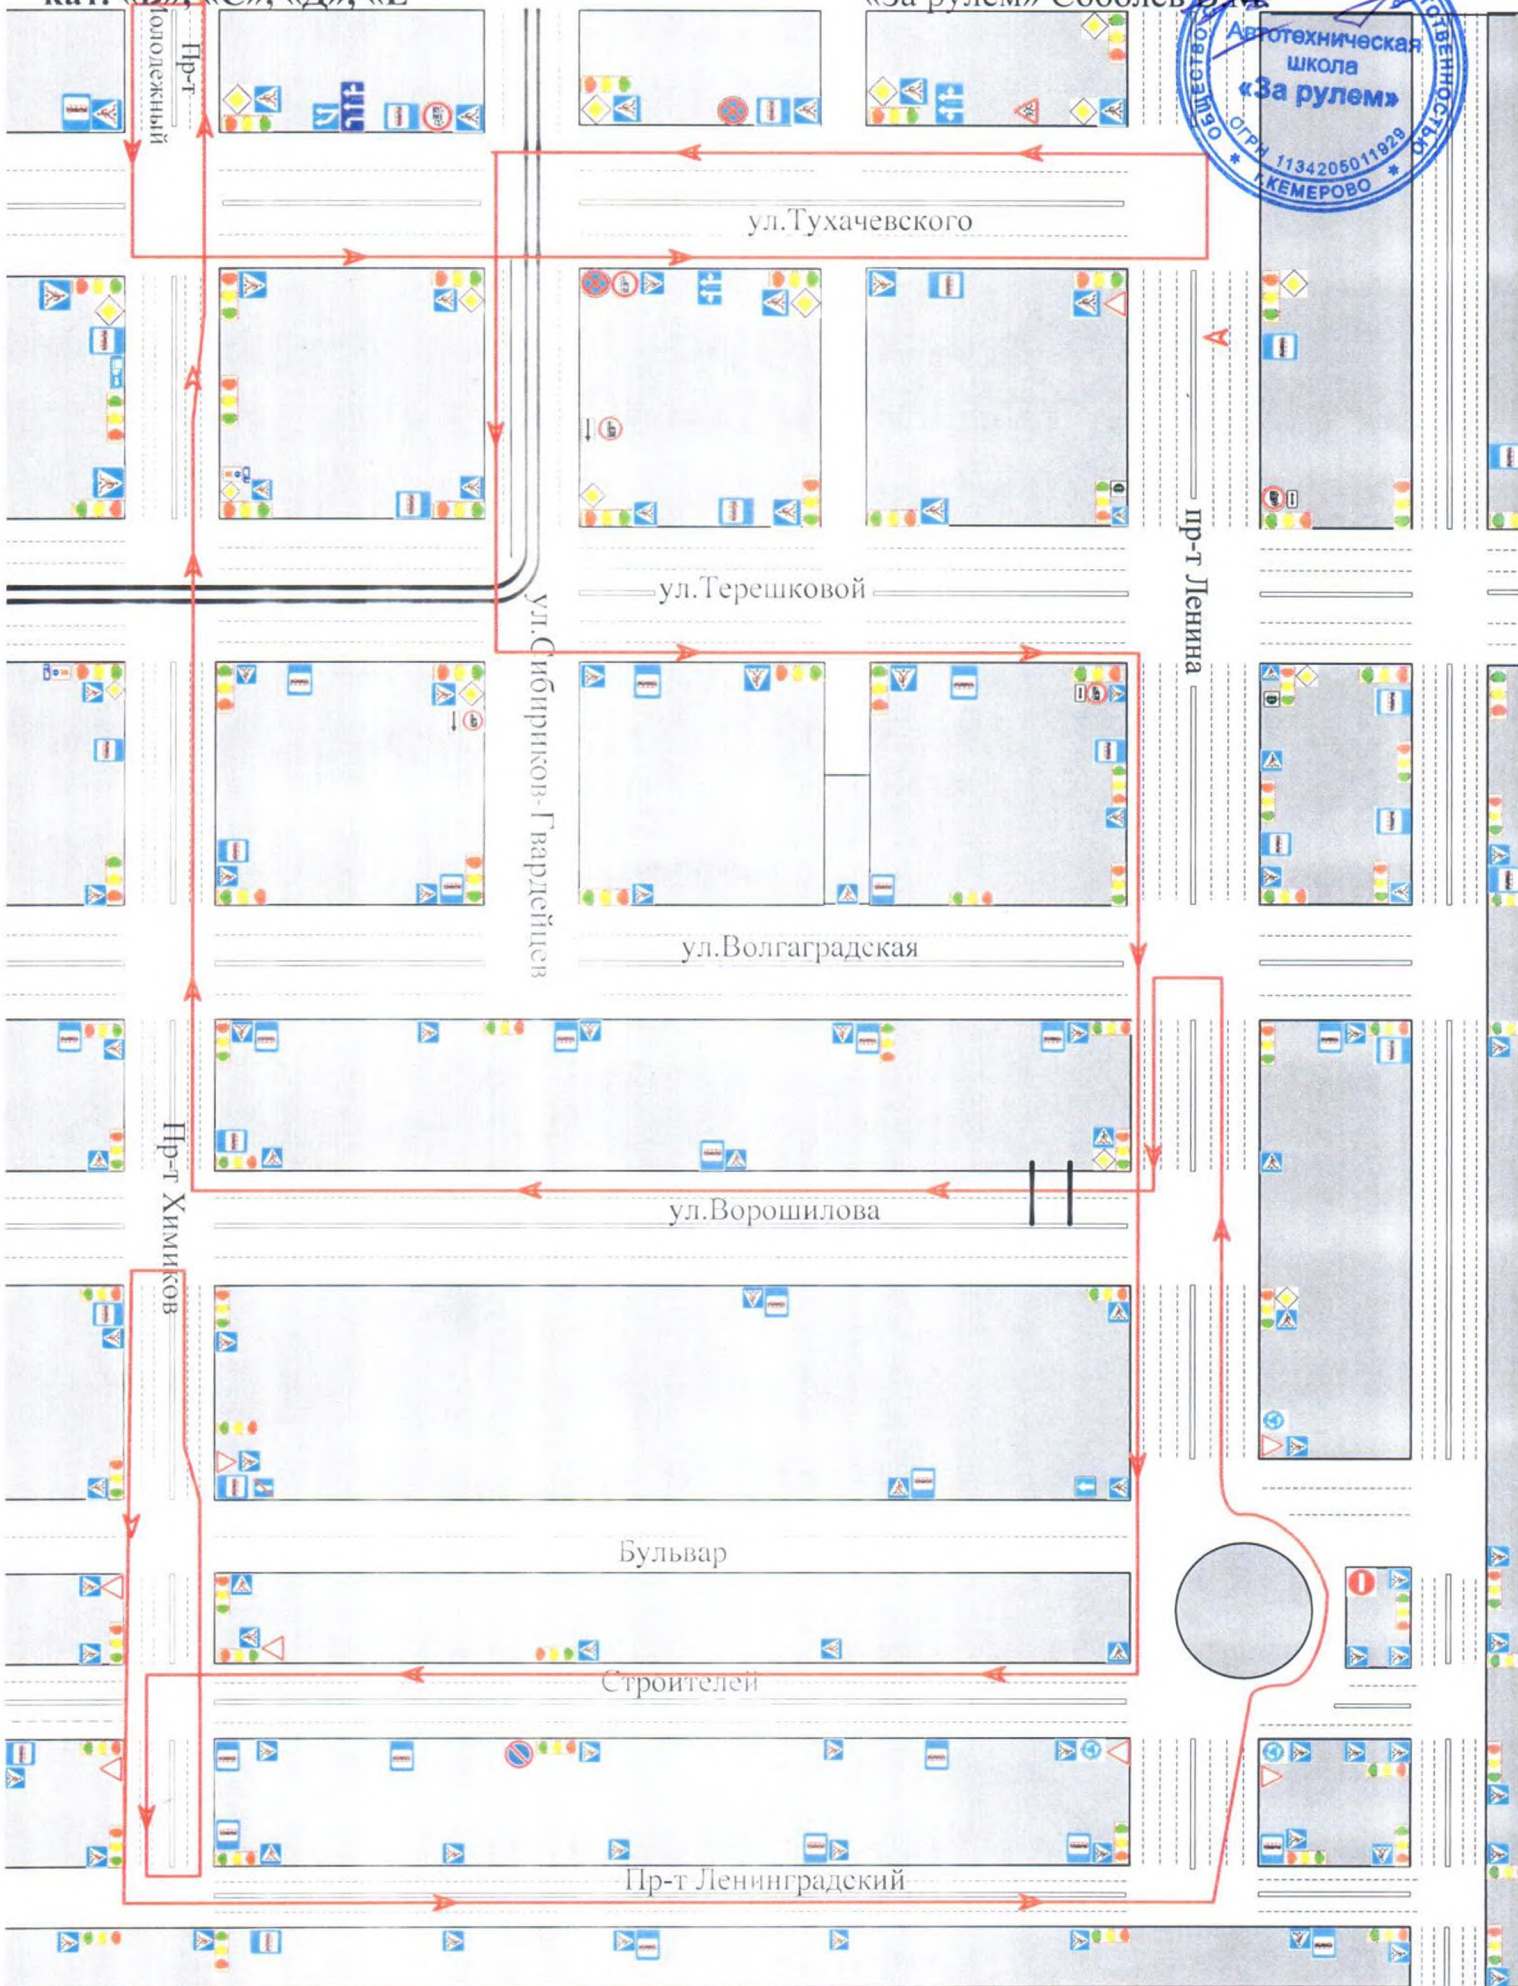

Учебный маршрут №3
кат. «В», «С», «Д», «Е»

Утверждено: Директор ООО Автотехническая школа
«За рулем» Соболев В.М.

Учебный маршрут №2
кат. «В», «С», «Д», «Е»

Утверждено: Директор ООО Автотехнической школы
«За рулем» Соболев В.М.

Учебный маршрут №1
кат. «В», «С», «Д», «Е»

Утверждено: Директор ООО Автотехническая школа
«За рулем» Соболев В.М.