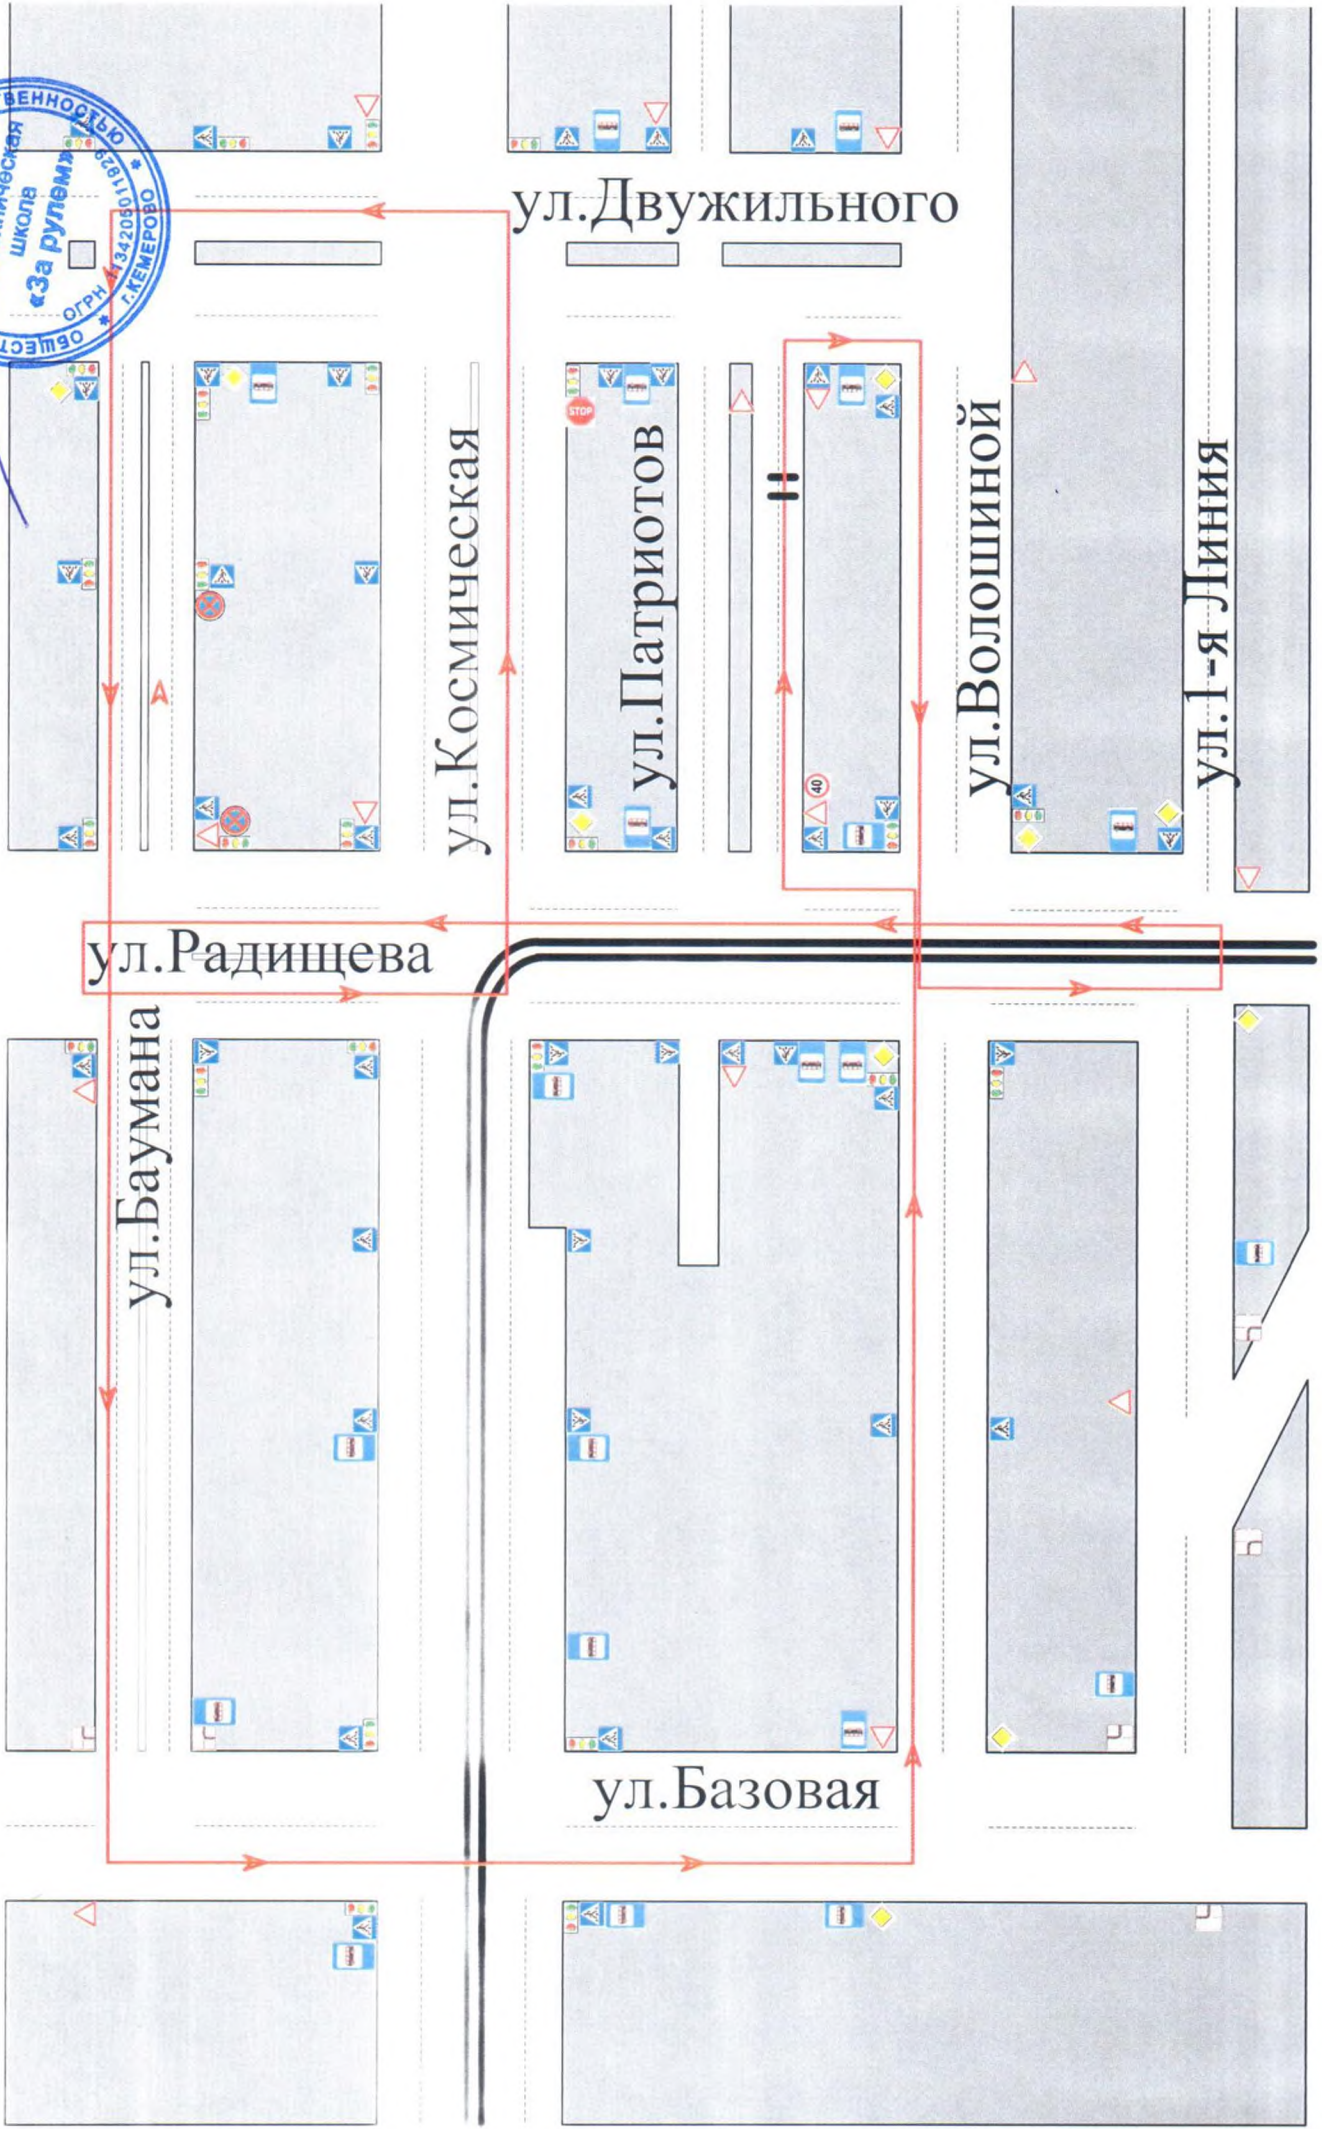

Учебный маршрут №3
кат. «В», «С», «Д», «Е»

Утверждено: Директор ООО Автотехническая школа
«За рулем» Соболев В.М.

Учебный маршрут №2
кат. «В», «С», «Д», «Е»

Утверждено: Директор ООО Автотехнической школы
«За рулем» Соболев В.М.